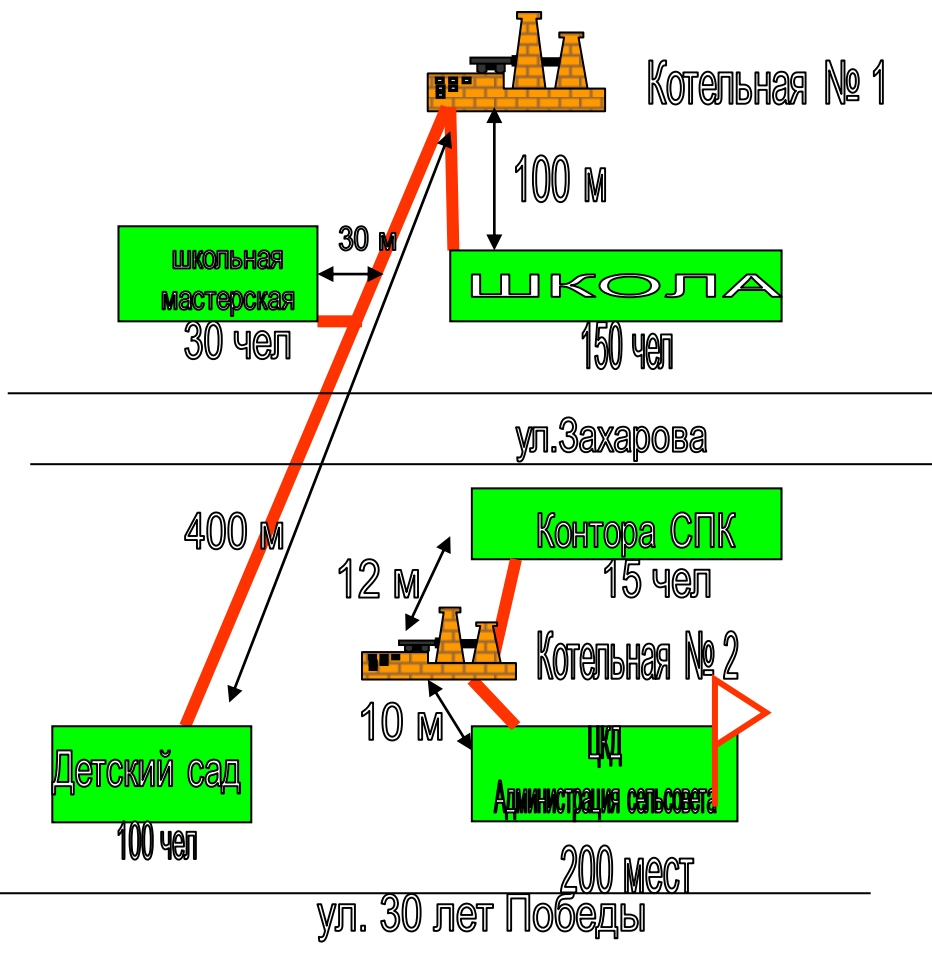

С. ГУСЕЛЕТОВО РОМАНОВСКОГО РАЙОНА АЛТАЙСКОГО КРАЯ

Условные обозначения

-  Администрация сельсовета
-  Котельная
-  теплотрасса
-  здания с центральным отоплением
- Ø 108 – 100 м. Ø 89 – 430 м.
-  маршрут подвоза топлива