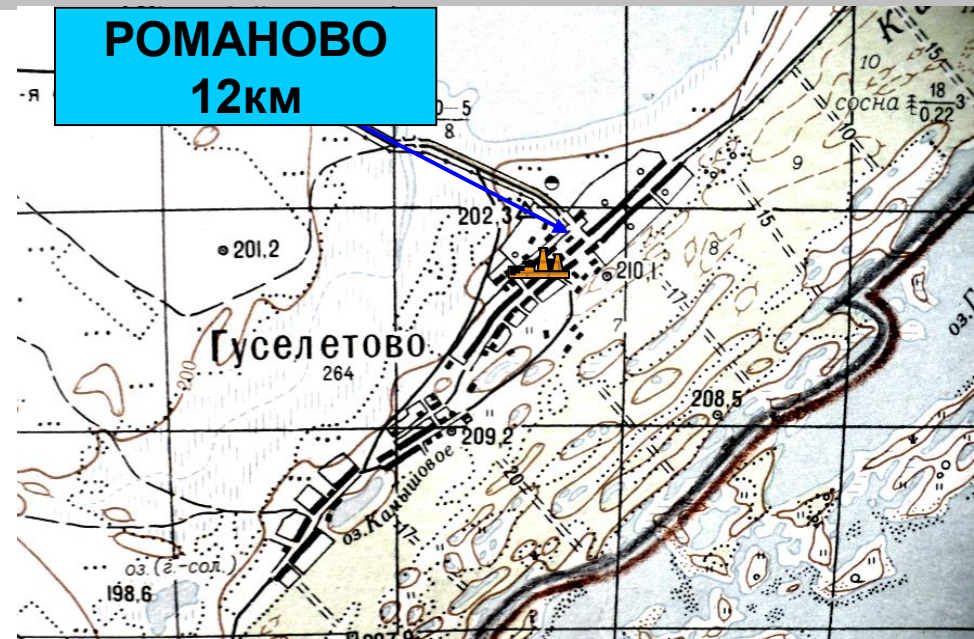

С. ГУСЕЛЕТОВО РОМАНОВСКОГО РАЙОНА АЛТАЙСКОГО КРАЯ

Условные обозначения

-  Администрация сельсовета
-  Котельная
-  теплотрасса
-  здания с центральным отоплением
- Ø 108 – 100 м. Ø 89 – 430 м.
-  маршрут подвоза топлива